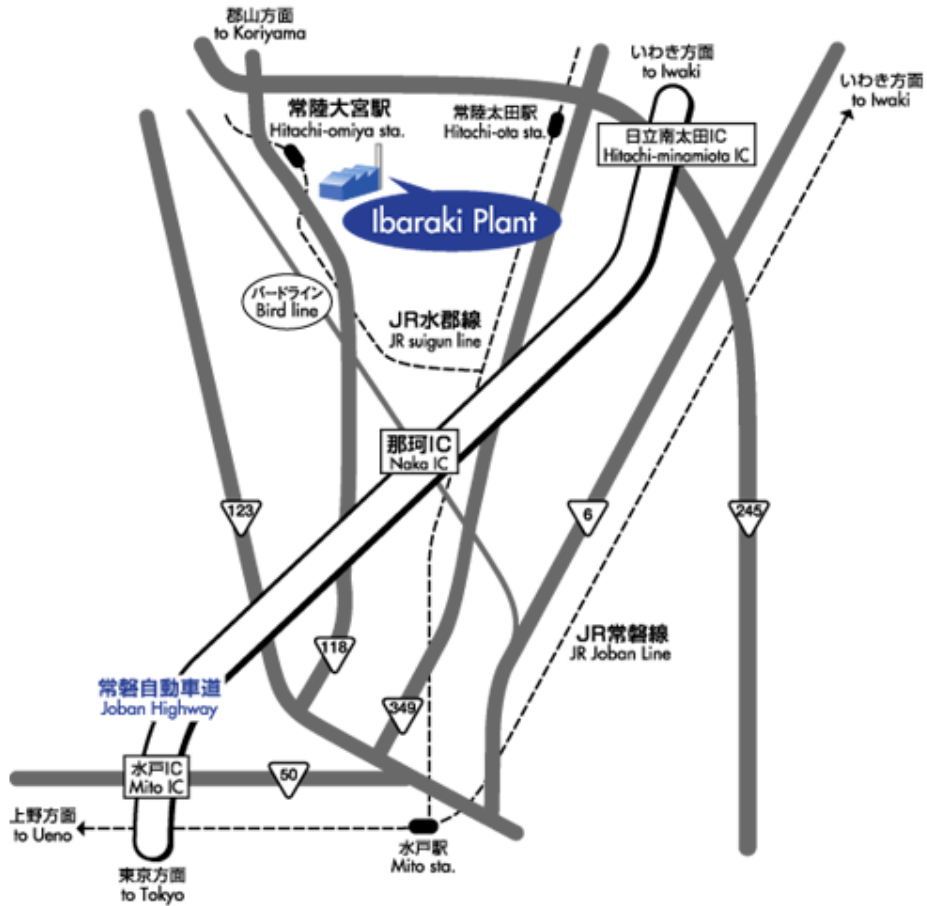

イリソ電子工業株式会社 茨城工場

茨城県常陸大宮市上岩瀬 714 - 1

TEL:0295-52-2731 FAX:0295-52-2730

IRISO electronics co., LTD. Ibaraki Plant

714 - 1 Kamiwase, Hitachiomiya-shi, Ibaraki

[交通のご案内] Traffic access

- ・JR水郡線「常陸大宮駅」よりタクシー約10分
10 minutes from Hitachi-oomiya sta. of JR Suigin line by Taxi.
- ・常磐自動車道「那珂インター」より約25分
25 minutes from Naka IC of Joban Highway.